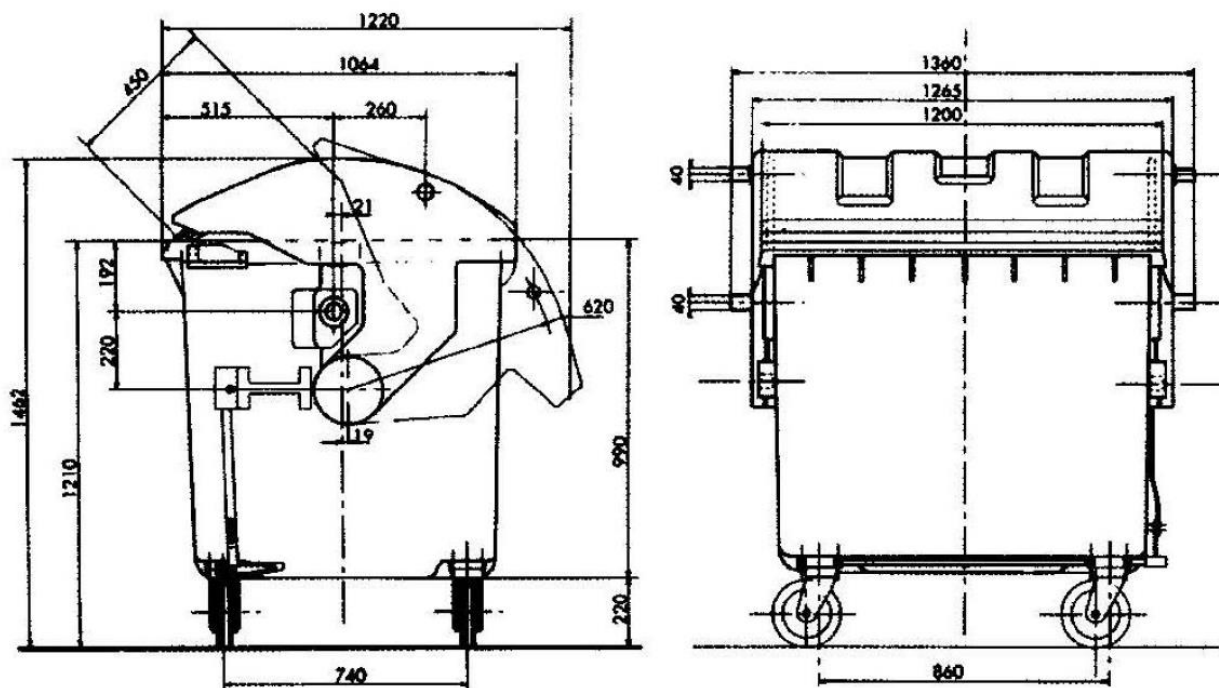

HAPPY END CZ, a.s.

Argentinská 3
170 00 Praha 7

tel.: +420 800 156 944 (Po-Pá 8:00-12:00)

e-mail: happyend@happyend.cz

web: www.happyend.cz

Použití:

Tento kontejner je vhodný pro sběr komunálního i průmyslového odpadu. Není vhodný pro ukládání horkých odpadů a žhavých předmětů.

Schéma:

Verze 121016